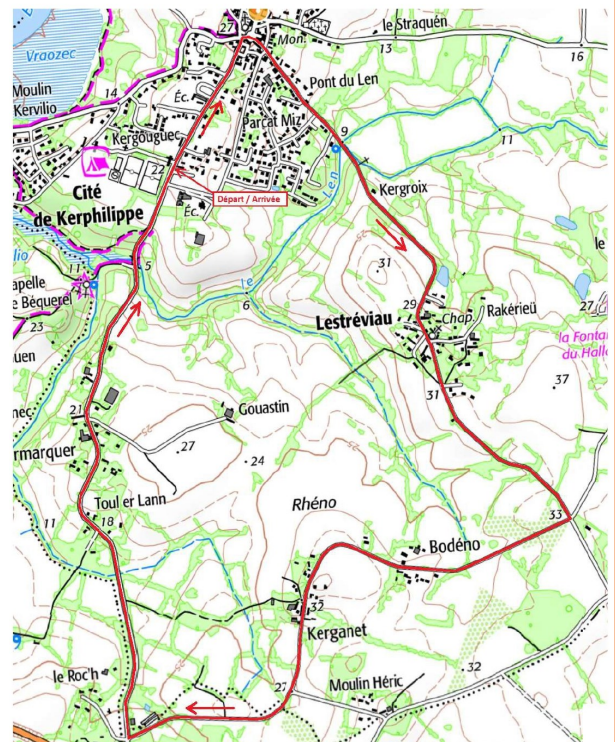

Si vous êtes **absent le jour du vote**, vous pouvez charger un autre électeur de **voter à votre place dans votre bureau de vote**. Pour cela, vous devez faire une procuration. Retrouvez toutes les informations à ce sujet ici : <https://www.service-public.fr/particuliers/vosdroits/F34852/3_0?idFicheParent=N47>

Élections européennes

Le comité des fêtes de la commune organise ses traditionnelles courses cyclistes ce samedi 20 avril.

Cet événement va impacter la circulation sur la commune.

Ainsi, le samedi 20 avril de 12h30 à 19h, la circulation et le stationnement sont interdits sur les routes suivantes, par arrêté de la mairie :

- Départ : rue Notre Dame de Bequerel
- Place de l'Eglise
- Rue Joseph le Brix
- Rue de Toulbroch {Lestreviau}
- Bodéno
- Kerganet
- Le Roc'h
- Toul Er Lann
- Kermarquer
- Arrivée : rue Notre Dame de Bequerel

Des déviations de circulation seront mises en place.

De plus, le stationnement sera interdit sur le parking de l'école Philippe Meirieu, du samedi 20 avril à 07h30 au dimanche 21 avril à 20 heures.

Le stationnement et la circulation piétonnière sont interdits sur le trottoir et le parking du stade longeant la rue de Bequerel, du vendredi 19 avril à 12h30 au lundi 22 avril à 12h.

Comptant sur votre compréhension.

Plan de la course du 20 avril 2024

Grand prix de Plougoumelen

Pour les besoins des courses cyclistes du comité des fêtes qui ont lieu le samedi 20 avril, les bacs végétalisés des chicanes de la rue Joseph Le Brix ont été provisoirement retirés par les services techniques afin de permettre la libre circulation des cyclistes. Ayant permis une réduction sensible de la vitesse, ils seront remis à leurs places dès la semaine du 22 avril.

Le programme des mercredis de l'accueil de loisirs pour la période de mai et de juin sont en ligne sur le site web de la commune :

<https://www.plougoumelen.bzh/les-programmes-des-mercredis-des-vacances-et-des-sejours/>

Retrouvez le calendrier complet des inscriptions en scannant ce QR code