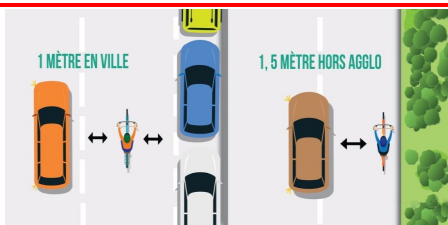

Lorsque je dépasse un vélo sur la route :

- Je ne double jamais sans une bonne visibilité
- Je respecte la distance latérale de sécurité (1 mètre en agglomération et 1.50 mètres hors agglomération).